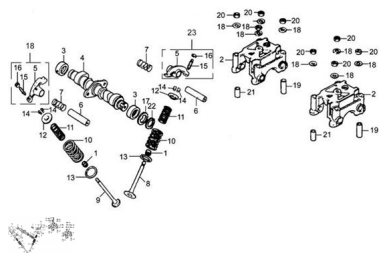

GRUPO VALVULAS

Rating: Not Rated Yet

Price:

Variant price modifier:

Base price with tax:

Price with discount:

Salesprice with discount:

Sales price:

Sales price without tax:

Discount:

Tax amount:

[Ask a question about this product](#)

Description	Ref.	Título	Código
	1	RETEN VALVULA	41-14730
	2	SOPORTE ARBOL DE LEVAS	41-14414
	3	BUJE ARBOL DE LEVAS	41-14110
	4		41-14111
	5	BRAZO ARBOL DE LEVAS	41-14411
	6	EJE BRAZO ARBOL DE LEVAS	41-14413
	7	RESORTE LATERAL BRAZO ARBOL DE LEVAS	41-14417