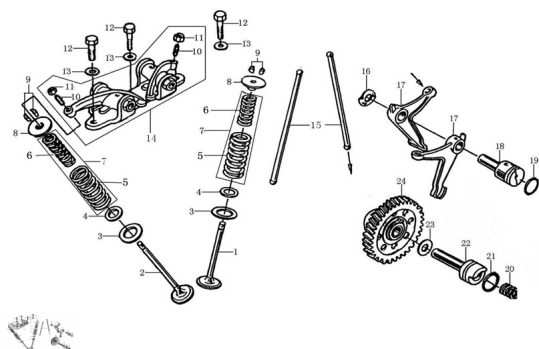

GRUPO VALVULAS

Rating: Not Rated Yet

Price:

Variant price modifier:

Base price with tax:

Price with discount:

Salesprice with discount:

Sales price:

Sales price without tax:

Discount:

Tax amount:

[Ask a question about this product](#)

Description

Ref.	Título	Código
1	VALVULA DE ADMISION	160-104399
2	VALVULA DE ESCAPE	160-104311
3	ARANDELA APOYO RESORTE EXT DE VALVULA	160-104312
4	ARANDELA APOYO RESORTE INT DE VALVULA	160-104396
5	RESORTE VALVULA EXTERIOR	160-104395
6	RESORTE VALVULA INTERIOR	160-104322
7	CONJUNTO RESORTES DE VALVULA INT. Y EXT.	160-104321
8	PLATILLO DE VALVULA	160-104397
9	SEGURO DE VALVULA	160-104398
10	TORNILLO REGULADOR DE VALVULA	160-104414
11	TUERCA REGULACION VALVULA	160-104413