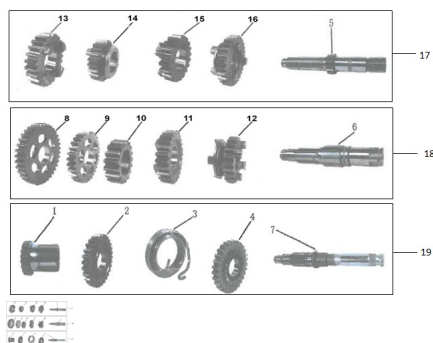

GRUPO TRANSMISION

Rating: Not Rated Yet

Price:

Variant price modifier:

Base price with tax:

Price with discount:

Salesprice with discount:

Sales price:

Sales price without tax:

Discount:

Tax amount:

[Ask a question about this product](#)

Description	Ref.	Título	Código
	1	Engranaje de arranque	182-80350
	2	Engranaje puesta en marcha	182-80355
	3	Resorte puesta en marcha	182-80360
	4	Resorte de acople	182-80365
	5	Eje primario	182-80370
	6	Eje secundario	182-80375
	7	Eje patada de arranque	182-80380
	8	Engranaje tercera sobre eje	182-80385