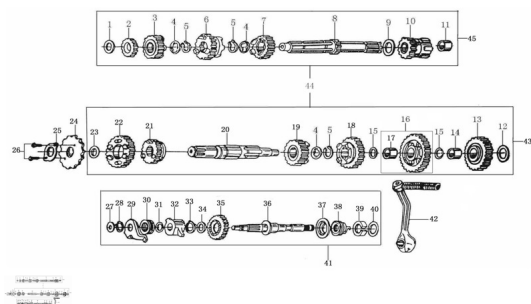

GRUPO TRANSMISION

Rating: Not Rated Yet

Price:

Variant price modifier:

Base price with tax:

Price with discount:

Salesprice with discount:

Sales price:

Sales price without tax:

Discount:

Tax amount:

[Ask a question about this product](#)

Description

Ref.	Título	Código
1	ARANDELA 15,2X1X25	160-93305
2	EMGRANAJE DE 2DA SOBRE EJE PRIMARIO	160-23222
3	ENGRANAJE DE 5TA SOBRE EJE PRIMARIO	160-23224
4	ARANDELA 15,2X1X25	160-23223
5	ARANDELA DENTADA	160-23226
6	ENGRANAJE DE 4TA SOBRE EJE PRIMARIO	160-23225
7	ENGRANAJE DE 3ERA SOBRE EJE PRIMARIO	160-23227
8	EJE DE TRANSMISION PRIMARIO	160-23221
9	ARANDELA 20,2X0,5X27	160-93306
10	ENGRANAJE ARRANQUE	160-23231
11	BUJE	160-23228
12	ARANDELA 15,2X1X30	160-93307
13	ENGRANAJE ACOPLA PALANCA PUESTA EN MARCHA	160-23248