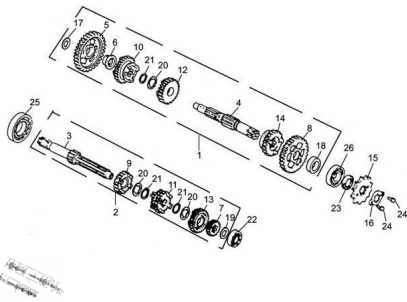

GRUPO TRANSMISION

Rating: Not Rated Yet

Price:

Variant price modifier:

Base price with tax:

Price with discount:

Salesprice with discount:

Sales price:

Sales price without tax:

Discount:

Tax amount:

[Ask a question about this product](#)

Description	Ref.	Título	Código
	1	C. TRANS MISION EJE DE SALIDA	41-23700
	2	EJE PRINCIPAL	41-23600
	3	EJE PRINCIPAL	41-23611
	4		41-23771
	5		41-23711
	6	BUJE 16.5MM	41-23712