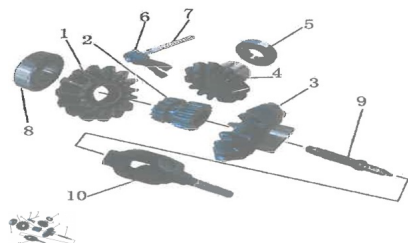

GRUPO TRANSMISION REVERSA

Rating: Not Rated Yet

Price:

Variant price modifier:

Base price with tax:

Price with discount:

Salesprice with discount:

Sales price:

Sales price without tax:

Discount:

Tax amount:

[Ask a question about this product](#)

Description	Ref.	Título	Código
	1	Engranaje satelital conductor A	182-80610
	2	Engranaje	182-80615
	3	Engranaje Satelital conductor B	182-80620
	4	Engranaje satelital principal	182-80625
	5		182-80630
	6	Horquilla de cambio caja de reversa	182-80635