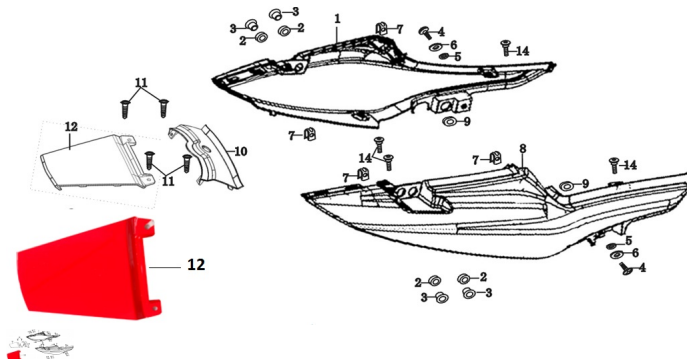

## GRUPO TAPAS TRASERAS (RX 200 NAKED, RX 200 NAKED E, RX 200 R, RX 200 RE)

Rating: Not Rated Yet

**Price:**

Variant price modifier:

Base price with tax:

Price with discount:

Salesprice with discount:

Sales price:

Sales price without tax:

Discount:

Tax amount:

[Ask a question about this product](#)

Description	Ref.	Título	Código
	1	TAPA LAT IZQ TRASERA	138-34235
	1	TAPA LAT IZQ TRASERA ROJA	
	1	TAPA LAT IZQ TRASERA BLANCA	
	1	TAPA LAT IZQ TRASERA GRIS	
	1	TAPA LAT IZQ TRASERA	

Ref.	Título	Código
		NEGRA
2	TOPE DE GOMA	138-38089
8	TAPA LAT DER TRASERA	138-34236
8	TAPA LAT DER TRASERA ROJA	
8	TAPA LAT DER TRASERA BLANCA	
8	TAPA LAT DER TRASERA GRIS	
8	TAPA LAT DER TRASERA NEGRA	
10		
10		
10		
10		
12		138-34239
12		
12		
12		
12		