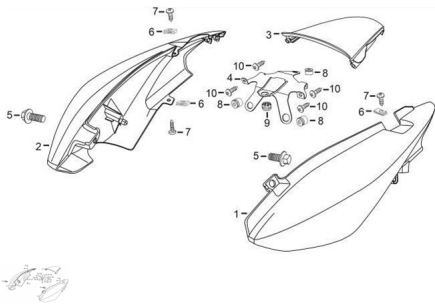

GRUPO TAPAS LATERALES

Rating: Not Rated Yet

Price:

Variant price modifier:

Base price with tax:

Price with discount:

Salesprice with discount:

Sales price:

Sales price without tax:

Discount:

Tax amount:

[Ask a question about this product](#)

Description	Ref.	Título	Código
	1	TAPA LATERAL	
	1	TAPA LATERAL	
	1	TAPA LATERAL	
	1	TAPA LATERAL	

ESTRUCTURA : GRUPO TAPAS LATERALES

Ref.	Título	Código	
2	TAPA LATERAL DERECHA NEGRO - ROJO		
2	TAPA LATERAL DERECHA NEGRO - NARANJA		
2	TAPA LATERAL DERECHA NEGRO - BLANCO		
2	TAPA LATERAL DERECHA NEGRO - GRIS		
3	TAPA TRASERA BLANCO		
3	TAPA TRASERA GRIS		
3	TAPA TRASERA NARANJA		
3	TAPA TRASERA ROJO		
4	SOPORTE TAPA TRASERA		
5	TORNILLO M5X30	82-38014	
6	TUERCA FLOTANTE		
7	TORNILLO		
8	BUJE DE GOMA	82-38089	
9	BUJE DE GOMA	82-38091	
10	TORNILLO		