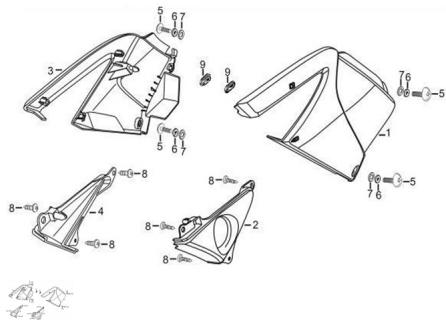

GRUPO TAPAS LATERALES

Rating: Not Rated Yet

Price:

Variant price modifier:

Base price with tax:

Price with discount:

Salesprice with discount:

Sales price:

Sales price without tax:

Discount:

Tax amount:

[Ask a question about this product](#)

Description	Ref.	Título	Código
	1	TAPA BAJO TANQUE	
	2		
	3	TAPA BAJO TANQUE DERECHA	
	4		
	5		

ESTRUCTURA : GRUPO TAPAS LATERALES

Ref.	Título	Código
6		82-38045
7		82-38092
8	TORNILLO TAPA	82-38031
9	BUJE DE GOMA	