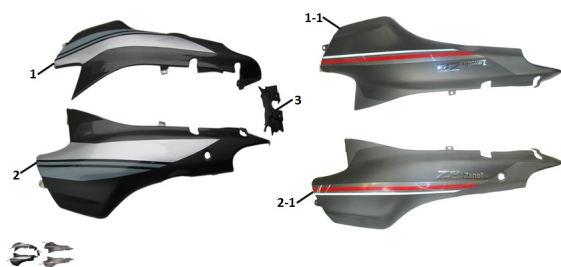

GRUPO TAPAS LATERALES

Rating: Not Rated Yet

Price:

Variant price modifier:

Base price with tax:

Price with discount:

Salesprice with discount:

Sales price:

Sales price without tax:

Discount:

Tax amount:

[Ask a question about this product](#)

Description

	Ref.	Título	Código
1		TAPA LATERAL DERECHA ROJA	95-43711RO
1		TAPA LATERAL DERECHA NEGRA	95-43711NE
1		TAPA LATERAL DERECHA NARANJA	95-43711NA
1		TAPA LATERAL DERECHA GRIS	95-43711GR

ESTRUCTURA : GRUPO TAPAS LATERALES

	Ref.	Título	Código
1		TAPA LATERAL DERECHA BLANCA	95-43712BL
1.1		TAPA LATERAL DERECHA GRIS MATE ZB 110 Z1	95-43712GM
1.1		TAPA LATERAL DERECHA BLANCA ZB 110 Z1	95-43712BA
1.1		TAPA LATERAL DERECHA NEGRO MATE ZB 110 Z1	95-43712NM
2		TAPA LATERAL IZQUIERDA ROJA	95-43721RO
2		TAPA LATERAL IZQUIERDA NEGRA	95-43721NE
2		TAPA LATERAL IZQUIERDA NARANJA	95-43721NA
2		TAPA LATERAL IZQUIERDA GRIS	95-43721GR
2		TAPA LATERAL IZQUIERDA BLANCA	95-43722BL
2.1		TAPA LATERAL IZQUIERDA GRIS MATE ZB 110 Z1	95-43721GM
2.1		TAPA LATERAL IZQUIERDA BLANCA ZB 110 Z1	95-43722BA
2.1		TAPA LATERAL IZQUIERDA NEGRO MATE ZB 110 Z1	95-43721NM
3		CUBRE CERRADURA	10-48344