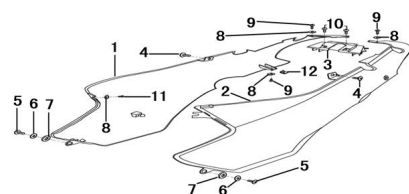

GRUPO TAPAS LATERALES

Rating: Not Rated Yet

Price:

Variant price modifier:

Base price with tax:

Price with discount:

Salesprice with discount:

Sales price:

Sales price without tax:

Discount:

Tax amount:

[Ask a question about this product](#)

Description

	Ref.	Título	Código
1		TAPA LATERAL DERECHA ROJA	95-43711RO
1		TAPA LATERAL DERECHA NEGRA	95-43712NE
1		TAPA LATERAL DERECHA NARANJA	95-43713NA
1		TAPA LATERAL DERECHA AZULADO	95-43714AZ
1		TAPA LATERAL DERECHA BLANCA	95-43711BL
2		TAPA LATERAL IZQUIERDA BLANCA	95-43721BL
2		TAPA LATERAL IZQUIERDA ROJA	95-43721RO

ESTRUCTURA : GRUPO TAPAS LATERALES

Ref.	Título	Código
2	TAPA LATERAL IZQUIERDA NEGRA	95-43722NE
2	TAPA LATERAL IZQUIERDA NARANJA	95-43723NA
2	TAPA LATERAL IZQUIERDA AZULADO	95-43724AZ
3	CUBRE CERRADURA	10-48344
4	TORNILLO M6 X 12	10-GB-5787-86
5	TORNILLO M6 X 12 SUJECION CARENADO	10-2662793331
6	ARANDELA ø 6	10-GB/97.1-85
7	DISTANCIADOR	10-2651193511
8	ARANDELA M5	10-GB96-85-2
9	TORNILLO ST4.2 X 16	10-GB845-85-3
10	TORNILLO M6 X 16	10-GB/T16674
11	TORNILLO 4.8 X 9.5	10-GB/T845-4
12	TUERCA FLOTANTE 4,2	10-ZBT31004-7