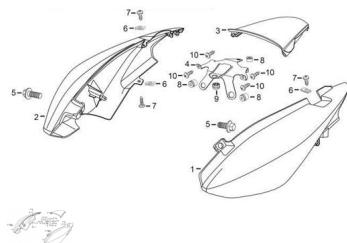

GRUPO TAPAS LATERALES

Rating: Not Rated Yet

Price:

Variant price modifier:

Base price with tax:

Price with discount:

Salesprice with discount:

Sales price:

Sales price without tax:

Discount:

Tax amount:

[Ask a question about this product](#)

Description	Ref.	Título	Código
	1	TAPA LATERAL	
	1	TAPA LATERAL	
	1	TAPA LATERAL	
	1	TAPA LATERAL