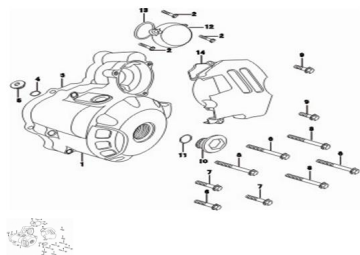

GRUPO TAPA VOLANTE MAGNETICO

Rating: Not Rated Yet

Price:

Variant price modifier:

Base price with tax:

Price with discount:

Salesprice with discount:

Sales price:

Sales price without tax:

Discount:

Tax amount:

[Ask a question about this product](#)

Description	Ref.	Título	Código
	1	CONJ TAPA DEL. IZQ.	142-11040
	2	TORNILLO	142-38014
	3	JUNTA TAPA DEL. IZQ.	142-11042
	4	O-RING	142-38084
	5	TAPA DE I	142-11044
	6	TORNILLO	142-38014
	7	TORNILLO	142-38014
	8	TORNILLO	142-38014
	9	TORNILLO	142-38014
	10	TAPA IZQ.	142-11043
	11	O-RING	142-38084
	12	TAPA	142-11046

MOTOR : GRUPO TAPA VOLANTE MAGNETICO

Ref.	Título	Código
		CAMARA DE CAMBIOS
13	O-RING	142-38084
14	CONJ. TAPA TRASERA IZQ.	142-11052