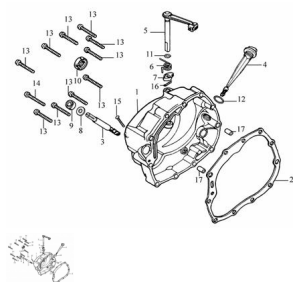

GRUPO TAPA SEMICARTER DERECHA

Rating: Not Rated Yet

Price:

Variant price modifier:

Base price with tax:

Price with discount:

Salesprice with discount:

Sales price:

Sales price without tax:

Discount:

Tax amount:

[Ask a question about this product](#)

Description

Ref.	Título	Código
1	TAPA SEMICARTER DERECHA	7-11310
2	JUNTA TAPA SEMICARTER DERECHA	7-11319
3	EJE SALIDA	7-25911
4	VARILLA NIVEL DE ACEITE	7-15611
5	PALANCA DE EMBRAGUE	7-22810
6	RESORTE	7-22821
7	CAMARA DE EMBRAGUE	7-22822
8	ARANDELA	7-25913
9	RETEN 6.5 X 15.5 X 7	7-25920
10	RETEN EJE DE ARRANQUE	7-27190
11	O-RING 6.8 X 1.9	7-22823
12	O-RING 18 X 3	7-15612
13	TORNILLO M6 X 40	7-GB/T16674.1-4
14	TORNILLO M6 X 50	7-GB/T16674.1-5
15	TORNILLO M5 X 30	7-GB/T820
16	PERNO 2.5 X 14	7-GB/T91
17	PERNO 8 X 14	7-113181