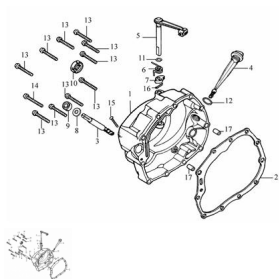

GRUPO TAPA SEMICARTER DERECHA

Rating: Not Rated Yet

Price:

Variant price modifier:

Base price with tax:

Price with discount:

Salesprice with discount:

Sales price:

Sales price without tax:

Discount:

Tax amount:

[Ask a question about this product](#)

Description

Ref.	Título	Código
1	TAPA SEMICARTER DERECHA	7-11310
2	JUNTA TAPA SEMICARTER DERECHA	7-11319
3	EJE SALIDA	7-25911
4	VARILLA NIVEL DE ACEITE	7-15611
5	PALANCA DE EMBRAGUE	7-22810
6	RESORTE	7-22821
7	CAMARA DE EMBRAGUE	7-22822
8	ARANDELA	7-25913
9	RETEN 6.5 X 15.5 X 7	7-25920
10	RETEN EJE DE ARRANQUE	7-27190
11	O-RING 6.8 X 1.9	7-22823
12	O-RING 18 X 3	7-15612
13	TORNILLO M6 X 40	7-GB/T16674.1-4
14	TORNILLO M6 X 50	7-GB/T16674.1-5
15	TORNILLO M5 X 30	7-GB/T820
16	PERNO 2.5 X 14	7-GB/T91

	Ref.	Título	Código
17		PERNO 8 X 14	7-113181