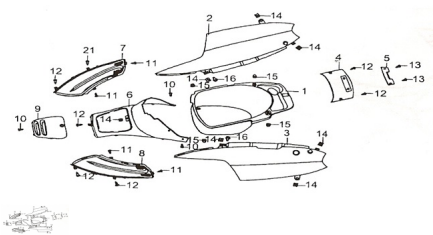

GRUPO TAPA LATERAL

Rating: Not Rated Yet

Price:

Variant price modifier:

Base price with tax:

Price with discount:

Salesprice with discount:

Sales price:

Sales price without tax:

Discount:

Tax amount:

[Ask a question about this product](#)

Description

ESTRUCTURA : GRUPO TAPA LATERAL

Ref.	Título	Código
1	BAULERA DE CAJA	22-105-090100
2	TAPA LATERAL DERECHA BAJO ASIENTO ROJA	22-105-090200RO
2	TAPA LATERAL DERECHA BAJO ASIENTO AZUL	22-105-090200AZ
2	TAPA LATERAL DERECHA BAJO ASIENTO AMARILLA	22-105-090200AM
2	TAPA LATERAL DERECHA BAJO ASIENTO NEGRA	22-105-090200NE
2	TAPA LATERAL DERECHA BAJO ASIENTO GRIS	22-105-090200GR
2	TAPA LATERAL DERECHA BAJO ASIENTO VERDE	22-105-090200VE
3	TAPA LATERAL IZQUIERDA BAJO ASIENTO ROJA	22-105-090300
3	TAPA LATERAL IZQUIERDA BAJO ASIENTO ROJA	22-105-090300
3	TAPA LATERAL IZQUIERDA BAJO ASIENTO ROJA	22-105-090300
3	TAPA LATERAL IZQUIERDA BAJO ASIENTO ROJA	22-105-090300
3	TAPA LATERAL IZQUIERDA BAJO ASIENTO ROJA	22-105-090300
3	TAPA LATERAL IZQUIERDA BAJO ASIENTO ROJA	22-105-090300
4	TAPA UNION LATERALES	22-105-090400
5	TAPA SUPERIOR UNION LATERALES	22-105-090500
6	TAPA FRONTAL BAULERA DE CAJA	22-105-090600
7	LATERAL INFERIOR BAJO ASIENTO DERECHO	22-105-090700
8	LATERAL INFERIOR BAJO ASIENTO IZQUIERDO	22-105-090800
9	CUBRE TAPA FRONTAL BAULERA DE CAJA	22-105-090900
13	TORNILLO ST4.2 X 16	22-GB845-85-7
14	TAPON TORNILLO ST4.8	22-BT31004-87-2
15	TUERCA M6	22-GB923-88
16	ARANDELA M6 X 12	22-GB5789-86