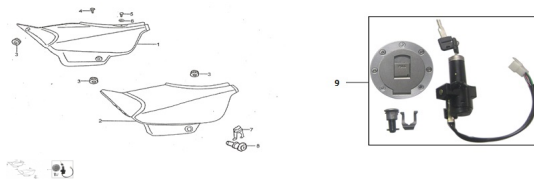

## GRUPO TAPA LATERAL

Rating: Not Rated Yet

**Price:**

Variant price modifier:

Base price with tax:

Price with discount:

Salesprice with discount:

Sales price:

Sales price without tax:

Discount:

Tax amount:

[Ask a question about this product](#)

Description	Ref.	Título	Código
	1	CACHA LATERAL DERECHA GRIS	
	1	CACHA LATERAL DERECHA NEGRO	
	1	CACHA LATERAL DERECHA AZUL	
	1	CACHA LATERAL DERECHA ROJO	
	2	CACHA LATERAL	
	2	CACHA LATERAL	

**ESTRUCTURA : GRUPO TAPA LATERAL**

---

Ref.	Título	Código	
	2	CACHA LATERAL	
	2	CACHA LATERAL	
	3		2-90002
	4	TORNILLO DE CACHA	2-43318
	7	SEGURO DE CERRADURA CACHAS	2-48532
	8		2-48500
	9	KIT CERRADURAS	2-80030