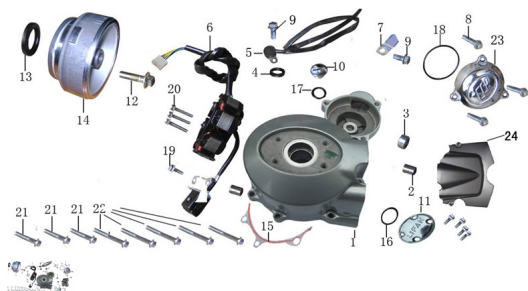

GRUPO TAPA LADO VOLANTE

Rating: Not Rated Yet

Price:

Variant price modifier:

Base price with tax:

Price with discount:

Salesprice with discount:

Sales price:

Sales price without tax:

Discount:

Tax amount:

[Ask a question about this product](#)

Description	Ref.	Título	Código
	1	Tapa cárter izquierdo	
	5	Indicador de marchas	
	6	Estator de magneto	
	14	Rotor de magneto	
	15	Junta tapa cárter	
	23	Tapa de reductor	

Ref.	Título	Código	
24	Tapa piñón		