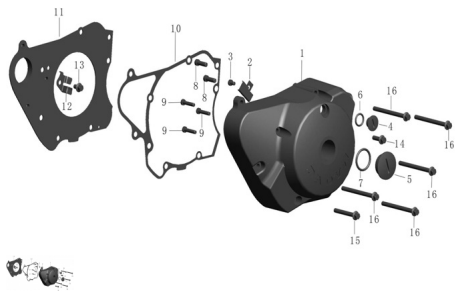

GRUPO TAPA ENCENDIDO

Rating: Not Rated Yet

Price:

Variant price modifier:

Base price with tax:

Price with discount:

Salesprice with discount:

Sales price:

Sales price without tax:

Discount:

Tax amount:

[Ask a question about this product](#)

Description	Ref.	Título	Código
	1	TAPA ENC ENDIDO	
	2	TENSOR DEL DISCO	
	3	TORNILLO M8X28	
	4	TORNILLO M14X1,5	
	5	TORNILLO M30X1,5	
	6	O-RING 13,8X25	100-8105