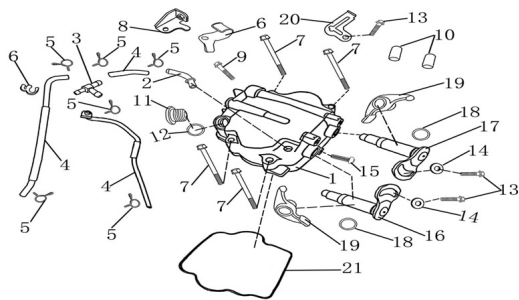

## GRUPO TAPA DE VÁLVULAS

Rating: Not Rated Yet

**Price:**

Variant price modifier:

Base price with tax:

Price with discount:

Salesprice with discount:

Sales price:

Sales price without tax:

Discount:

Tax amount:

[Ask a question about this product](#)

Description

	Ref.	Título	Código
1		TAPA DE VÁLVULAS	202-500201
3		"DISTRIBUIDOR ""T"" DE LA MANGUERA DE VENTILACIÓN"	202-500203
16		EJE BALANCÍN VÁLVULA DE ADMISIÓN	202-500211
17		EJE BALANCÍN VÁLVULA DE ESCAPE	202-500212

# MOTOR : GRUPO TAPA DE VÁLVULAS

---

	Ref.	Título		Código
18		O-RING		202-500213
19		BALANCÍN		202-500214
21		RETÉN TAPA DE VÁLVULAS		202-500216