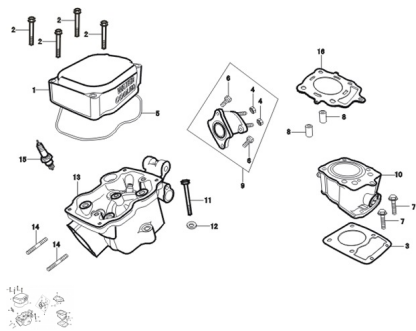

## GRUPO TAPA DE VÁLVULAS/CABEZA DE CILINDRO

Rating: Not Rated Yet

**Price:**

Variant price modifier:

Base price with tax:

Price with discount:

Salesprice with discount:

Sales price:

Sales price without tax:

Discount:

Tax amount:

[Ask a question about this product](#)

Description	Ref.	Título	Código
	1	TAPA DE VALVULAS	180-12023
	3	JUNTA INFERIOR DE CILINDRO	180-12005
	5	O-RING	180-38084
	9	EMPALME	180-18042
	10	CUERPO DE CILINDRO	180-12002
	13	CABEZA DE CILINDRO	180-12008
	16	JUNTA SUPERIOR DE	180-12015

Ref.	Título	Código
		CILINDRO