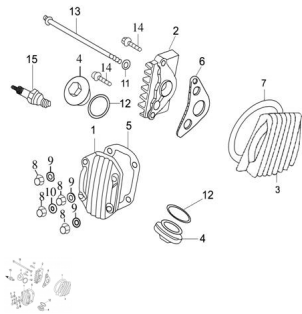

GRUPO TAPA DE CILINDRO

Rating: Not Rated Yet

Price:

Variant price modifier:

Base price with tax:

Price with discount:

Salesprice with discount:

Sales price:

Sales price without tax:

Discount:

Tax amount:

[Ask a question about this product](#)

Description	Ref.	Título	Código
	1	TAPA FRONTAL CABEZA DE CILINDRO	250301010
	2	TAPA DERECHA CABEZA DE CILINDRO	250301015
	3	TAPA	250301020
	4	TAPA VALVULA	250301025
	5	JUNTA TAPA FRONTAL	250301030
	6	JUNTA	250301035

Ref.	Título	Código
		TAPA DERECHA CABEZA DE CILINDRO
7	JUNTA	250301040
11		250301055
12	O-RING 30.8 X 3.2 TAPA DE VALVULA	250301060
13	TORNILLO M6 X 110 FIJACION	250301065
14	TORNILLO M6 X 20 FIJACION	512006
15	BUJIA	250301080