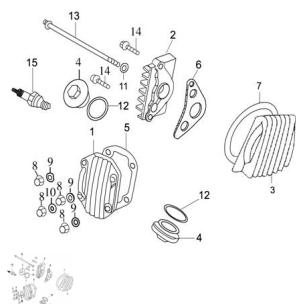

GRUPO TAPA DE CILINDRO

Rating: Not Rated Yet

Price:

Variant price modifier:

Base price with tax:

Price with discount:

Salesprice with discount:

Sales price:

Sales price without tax:

Discount:

Tax amount:

[Ask a question about this product](#)

Description

Ref.	Título	Código
1	TAPA FRONTAL CABEZA DE CILINDRO	250301010
2	TAPA DERECHA CABEZA DE CILINDRO	250301015
3	TAPA IZQUIERDA CABEZA DE CILINDRO	250301020
4	TAPA VALVULA	250301025
5	JUNTA TAPA FRONTAL	250301030
6	JUNTA TAPA DERECHA CABEZA DE CILINDRO	250301035
7	JUNTA COBERTOR IZQUIERDO TAPA DE CILINDRO	250301040
11	ARANDELA	250301055
12	O-RING 30.8 X 3.2 TAPA DE VALVULA	250301060
13	TORNILLO M6 X 110 FIJACION COBERTOR IZQUIERDO	250301065
14	TORNILLO M6 X 20 FIJACION COBERTOR DERECHO	512006
15	BUJIA	250301080