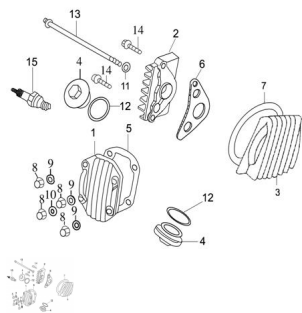

GRUPO TAPA DE CILINDRO

Rating: Not Rated Yet

Price:

Variant price modifier:

Base price with tax:

Price with discount:

Salesprice with discount:

Sales price:

Sales price without tax:

Discount:

Tax amount:

[Ask a question about this product](#)

Description

Ref.	Título	Código
1	TAPA FRONTAL CABEZA DE CILINDRO	250301010
2	TAPA DERECHA CABEZA DE CILINDRO	250301015
3	TAPA IZQUIERDA CABEZA DE CILINDRO	250301020
4	TAPA VALVULA	250301025
5	JUNTA TAPA FRONTAL	250301030