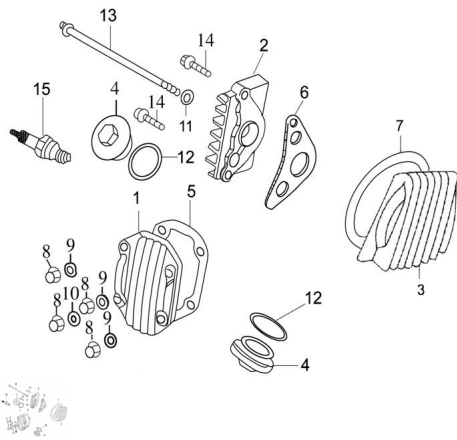

GRUPO TAPA DE CILINDRO

Rating: Not Rated Yet

Price:

Variant price modifier:

Base price with tax:

Price with discount:

Salesprice with discount:

Sales price:

Sales price without tax:

Discount:

Tax amount:

[Ask a question about this product](#)

Description

	Ref.	Título	Código
1		TAPA FRONTAL CABEZA DE CILINDRO	250301010
2		TAPA DERECHA CABEZA DE CILINDRO	250301015
3		TAPA IZQUIERDA CABEZA DE CILINDRO	250301020