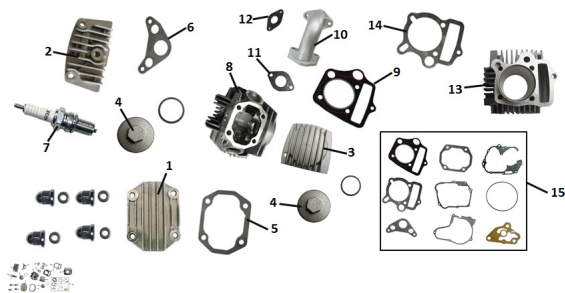

GRUPO TAPA DE CILINDRO

Rating: Not Rated Yet

Price:

Variant price modifier:

Base price with tax:

Price with discount:

Salesprice with discount:

Sales price:

Sales price without tax:

Discount:

Tax amount:

[Ask a question about this product](#)

Description

	Ref.	Título	Código
1		TAPA FRONTAL CABEZA DE CILINDRO	250301010
2		TAPA DERECHA CABEZA DE CILINDRO	250301015
3		TAPA IZQUIERDA CABEZA DE CILINDRO	250301020
4		TAPA VALVULA	250301025
5		JUNTA TAPA FRONTAL	250301030
6		JUNTA TAPA DERECHA CABEZA DE CILINDRO	250301035
7		BUJIA	250301080
8		CABEZA DE CILINDRO COMPLETA	250301100
9		JUNTA CABEZA DE CILINDRO	250301120
10		EMPALME CARBURADOR	250301130
11		JUNTA EMPALME CILINDRO	250301135
12		JUNTA EMPALME CARBURADOR	250301160
13		CILINDRO (SOL BUSINESS)	250301200
13		CILINDRO (ZB 110D / SEXY 110)	10-12112
14		JUNTA BASE CILINDRO	250301210
15		KIT JUNTAS	R250300990