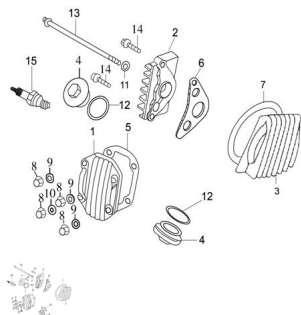

GRUPO TAPA DE CILINDRO

Rating: Not Rated Yet

Price:

Variant price modifier:

Base price with tax:

Price with discount:

Salesprice with discount:

Sales price:

Sales price without tax:

Discount:

Tax amount:

[Ask a question about this product](#)

Description

	Ref.	Título		Código
1		TAPA FRONTAL CABEZA DE CILINDRO	250301010	
2		TAPA DERECHA CABEZA DE CILINDRO	250301015	
3		TAPA IZQUIERDA CABEZA DE CILINDRO	250301020	
4		TAPA VALVULA	250301025	
5		JUNTA TAPA FRONTAL	250301030	
6		JUNTA TAPA DERECHA CABEZA DE CILINDRO	250301035	
7		JUNTA COBERTOR IZQUIERDO TAPA DE CILINDRO	250301040	
11		ARANDELA	250301055	
12		O-RING 30.8 X 3.2 TAPA DE VALVULA	250301060	
13		TORNILLO M6 X 110 FIJACION COBERTOR IZQUIERDO	250301065	
14		TORNILLO M6 X 20 FIJACION COBERTOR DERECHO	512006	
15		BUJIA	250301080	