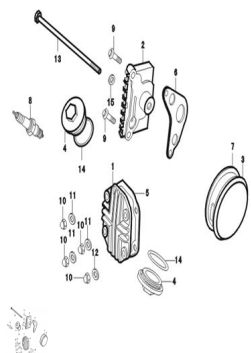

## GRUPO TAPA DE CILINDRO

Rating: Not Rated Yet

**Price:**

Variant price modifier:

Base price with tax:

Price with discount:

Salesprice with discount:

Sales price:

Sales price without tax:

Discount:

Tax amount:

[Ask a question about this product](#)

Description

Ref.	Título	Código
1	COBERTOR, CABEZA DE CILINDRO	170-12023
2	COBERTOR DERECHO, CABEZA DE CILINDRO	170-12035
3	COBERTOR IZQUIERDO, CABEZA DE CILINDRO	170-12030
4	TAPA DE VALVULA	170-12028
5	JUNTA, CABEZA CILINDRO	170-12025
6	JUNTA, COBERTOR DERECHO	170-12037
7	JUNTA, COBERTOR IZQUIERDO	170-12031

# MOTOR AUTOMATICO : GRUPO TAPA DE CILINDRO

---

	Ref.	Titulo		Código
8		BUJIA	170-27096	
9		TORNILLO M6X20	170-38014	
10		TUERCA, CABEZA CILINDRO	170-38033	
11		JUNTA	170-38054	
12		JUNTA	170-38045-1	
13		TORNILLO M6X110	170-38014-1	
14		O-RING	170-38084-3	
15		JUNTA	170-38084-4	