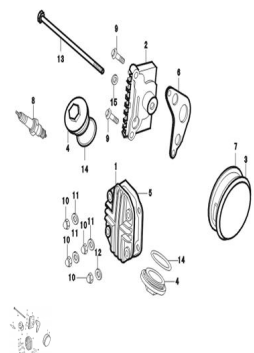

## GRUPO TAPA DE CILINDRO

Rating: Not Rated Yet

**Price:**

Variant price modifier:

Base price with tax:

Price with discount:

Salesprice with discount:

Sales price:

### Description

Ref.	Título	Código
1	COBERTOR, CABEZA DE CILINDRO	170-12023
2	COBERTOR DERECHO, CABEZA DE CILINDRO	170-12035
3	COBERTOR IZQUIERDO, CABEZA DE CILINDRO	170-12030
4	TAPA DE VALVULA	170-12028
5	JUNTA, CABEZA CILINDRO	170-12025
6	JUNTA, COBERTOR DERECHO	170-12037
7	JUNTA, COBERTOR IZQUIERDO	170-12031
8	BUJIA	170-27096
9	TORNILLO M6X20	170-38014

# MOTOR AUTOMATICO : GRUPO TAPA DE CILINDRO

---

	Ref.	Título		Código
10		TUERCA, CABEZA CILINDRO	170-38033	
11		JUNTA	170-38054	
12		JUNTA	170-38045-1	
13		TORNILLO M6X110	170-38014-1	
14		O-RING	170-38084-3	
15		JUNTA	170-38084-4	