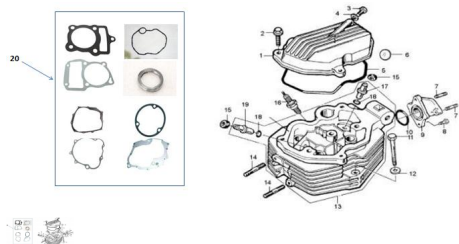

GRUPO TAPA DE CILINDRO

Rating: Not Rated Yet

Price:

Variant price modifier:

Base price with tax:

Price with discount:

Salesprice with discount:

Sales price:

Sales price without tax:

Discount:

Tax amount:

[Ask a question about this product](#)

Description	Ref.	Título	Código
	1	TAPA DE VALVULAS	142-12023
	2	TORNILLO	142-38014
	3	TORNILLO	142-38014
	4		142-38045
	5	O-RING	142-38084
	6	LENTE CHEQUEO ACEITE	142-11063
	8	TORNILLO	142-38014
	9	ACOPLE C	142-18042
	11	TORNILLO	142-38014
	12		142-38045
	13	CONJ.	142-12008