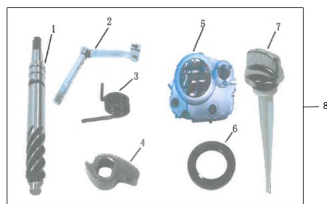

GRUPO TAPA CARTER

Rating: Not Rated Yet

Price:

Variant price modifier:

Base price with tax:

Price with discount:

Salesprice with discount:

Sales price:

Sales price without tax:

Discount:

Tax amount:

[Ask a question about this product](#)

Description	Ref.	Título	Código
	1	Eje engranaje de reenvio	182-80485
	2	Palanca de embrague	182-80490
	3	Resorte palanca de embrague	182-80495
	4	Empujador de embrague	182-80500
	5	Tapa semicarter derecha	182-80505
	6	Reten	182-80510
	7	Varilla medidora de aceite	182-80515
	8