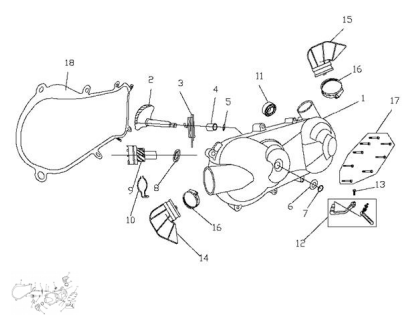

GRUPO TAPA CARTER

Rating: Not Rated Yet

Price:

Variant price modifier:

Base price with tax:

Price with discount:

Salesprice with discount:

Sales price:

Sales price without tax:

Discount:

Tax amount:

[Ask a question about this product](#)

Description	Ref.	Título	Código
	1	Tapa carter lado izquierdo	
	2	Conjunto engranaje de arranque	
	3	Resorte retorno engranaje de arranque	
	4	Buje engranaje de arranque	
	6	Arandela	
	7	Anillo