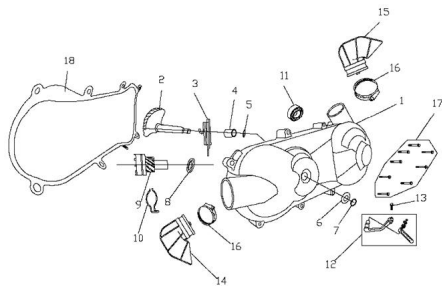

GRUPO TAPA CARTER

Rating: Not Rated Yet

Price:

Variant price modifier:

Base price with tax:

Price with discount:

Salesprice with discount:

Sales price:

Sales price without tax:

Discount:

Tax amount:

[Ask a question about this product](#)

Description	Ref.	Título	Código
	1	Tapa carter lado izquierdo	
	2	Conjunto engranaje de arranque	
	3	Resorte retorno engranaje de arranque	
	4	Buje engranaje de arranque	
	6	Arandela