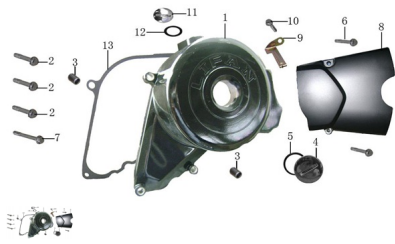

GRUPO TAPA CARTER LADO VOLANTE

Rating: Not Rated Yet

Price:

Variant price modifier:

Base price with tax:

Price with discount:

Salesprice with discount:

Sales price:

Sales price without tax:

Discount:

Tax amount:

[Ask a question about this product](#)

Description	Ref.	Título	Código
	1	TAPA CARTER LADO VOLANTE	
	2	TORNILLO M6 X 40	
	3	PERNO DE GUIA 8 X 12	
	4	TAPÓN VENTANA TAPA CARTER LADO VOLANTE	
	5	O-RING TAPTON VENTANA 27X 12	
	6	TORNILLO M6 X 40	

Ref.	Título	Código
7	TORNILLO M6 X 40	
8	TAPA PINON	
9		
10	TORNILLO M6 X 16	
11	TAPON DE	
12	O-RING TAPTON I	
13	JUNTA TAPA LADO VOLANTE	