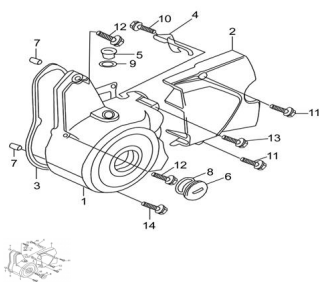

GRUPO TAPA CARTER LADO VOLANTE (ZB 110D / SEXY 110)

Rating: Not Rated Yet

Price:

Variant price modifier:

Base price with tax:

Price with discount:

Salesprice with discount:

Sales price:

Sales price without tax:

Discount:

Tax amount:

[Ask a question about this product](#)

Description	Ref.	Título	Código
	1	TAPA CARTER LADO VOLANTE (GRIS)	
	1	TAPA CARTER LADO VOLANTE (
	2	TAPA PIÑON (GRIS)	
	2	TAPA PIÑON (CR OMADA)	
	3	JUNTA TAPA	

Ref.	Título	Código
		CARTER LADO VOLANTE
4		
5	TAPON DE	
6	TAPON DE	
7	PERNO GUÍA 8 X 12	
8	O-RING TAPON VENTANA 27 X 2,0	
9	O-RING TAPON IN SPECCION 13,5 X 2,4	