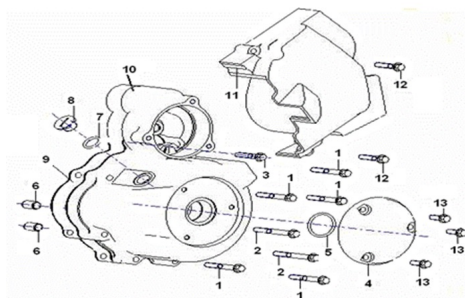

GRUPO TAPA CARTER LADO IZQUIERDO

Rating: Not Rated Yet

Price:

Variant price modifier:

Base price with tax:

Price with discount:

Salesprice with discount:

Sales price:

Sales price without tax:

Discount:

Tax amount:

[Ask a question about this product](#)

Description	Ref.	Título	Código
	1	TORNILLO M6x40	
	2	TORNILLO M6x50	
	3	TORNILLO M6x25	
	4	TAPA	
	5	O RING	158-14115J
	6	PERNO	158-26208J
	7	O RING13. 8X2.5	158-14116J