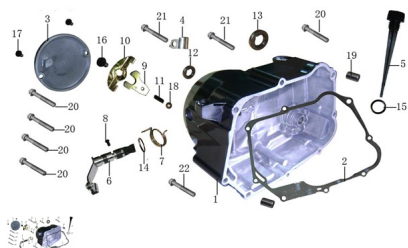

GRUPO TAPA CARTER LADO EMBRAGUE

Rating: Not Rated Yet

Price:

Variant price modifier:

Base price with tax:

Price with discount:

Salesprice with discount:

Sales price:

Sales price without tax:

Discount:

Tax amount:

[Ask a question about this product](#)

Description	Ref.	Título	Código
	1	TAPA CARTER LADO EMB RAGUE	
	2	JUNTA TAPA CARTER LADO EMB RAGUE	
	3		
	4		
	5	VARILLA NIVEL DE ACEITE	
	6	LEVA DE E MBRAGUE	

Ref.	Título	Código	
7	RESORTE		
8	PERNO		
9	PLACA DE EMPUJE		
10	SOPORTE PLACA EMPUJE		
11	TORNILLO		
12	RETEN		
13	RETEN 13,7 X 24 X 5		
14	O-RING		
15	O-RING VARILLA NIVEL DE ACEITE		
16	TORNILLO M6 X 16		
17	TORNILLO M5 X 12	40-GB/T69	
18	TUERCA M6		
19	PERNO DE GUIA 8 X 12		
20	TORNILLO M6 X 40		
21	TORNILLO M6 X 40		
22	TORNILLO M6 X 40		