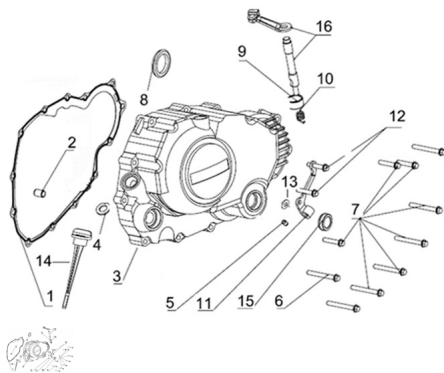

GRUPO TAPA CARTER LADO DERECHO

Rating: Not Rated Yet

Price:

Variant price modifier:

Base price with tax:

Price with discount:

Salesprice with discount:

Sales price:

Sales price without tax:

Discount:

Tax amount:

[Ask a question about this product](#)

Description	Ref.	Título	Código
	1	JUNTA TAPA LADO EMB RAGUE	
	2	PERNO	158-14206J
	3	TAPA LADO EMB RAGUE	
	4	O	158-14215J
	5		
	6	TORNILLO