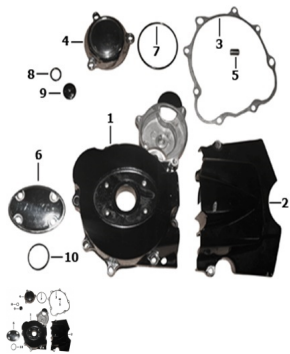

GRUPO TAPA CARTER IZQUIERDO

Rating: Not Rated Yet

Price:

Variant price modifier:

Base price with tax:

Price with discount:

Salesprice with discount:

Sales price:

Sales price without tax:

Discount:

Tax amount:

[Ask a question about this product](#)

Description

Ref.	Título	Código
1		
2	TAPA PIÑON	
3	JUNTA