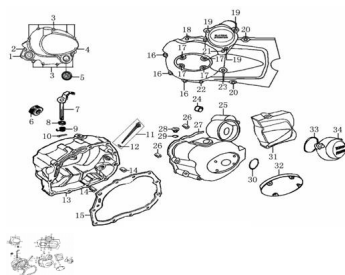

## GRUPO TAPA CARTER IZQUIERDO/DERECHO

Rating: Not Rated Yet

**Price:**

Variant price modifier:

Base price with tax:

Price with discount:

Salesprice with discount:

Sales price:

### Description

Ref.	Título	Código
5	VISOR DE ACEITE	116-2426-I008
6	RETEN DE ACEITE 16 X 28 X 7	116-0304-I006
7	LEVA ACCIONADORA DE EMBRAGUE	116-242A-I006
8	RETEN DE ACEITE 12 X 22 X 5	116-0306-I006
9	RESORTE LEVA	116-2427-I006
10	PERNO 3 X 12	116-8790103
11	VARILLA MEDIDORA DE ACEITE	116-4301-I006
12	O-RING 18 X 3	116-0101-1018
13	CARTER LADO EMBRAGUE	116-2421-I049
14	PERNO 8 X 14 X 6.3	116-1521-0800
15	JUNTA CARTER	116-0206-I006
17	TUERCA M6 X 12	116-8180006
24	RODAMIENTO	116-2102-I008
25	CARTER LADO DERECHO	116-2301-I049
26	PERNO 8 X 14 X 6.3	116-1521-0800

MOTOR : GRUPO TAPA CARTER IZQUIERDO/DERECHO

---

	Ref.	Título	Código
27		JUNTA CARTER LADO DERECHO	116-0204-I049
28		TAPON CAMARA DE ACEITE	116-2303-G011
29		O-RING 13,2 X 2,65	116-0101-1013
30		O-RING 27,4 X 2,65	116-0101-1027
31		TAPA PINON	116-2302-I049
32		COVERTOR DECORATIVO	116-2307-I008
33		O-RING 63 X 2,65	116-0101-1063
34		COVERTOR ENCENDIDO	116-2308-I049