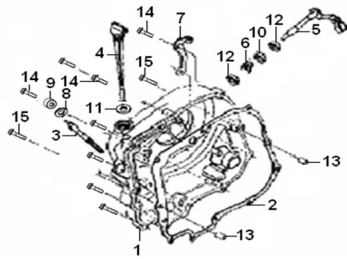

GRUPO TAPA CARTER IZQUIERDA

Rating: Not Rated Yet

Price:

Variant price modifier:

Base price with tax:

Price with discount:

Salesprice with discount:

Sales price:

Sales price without tax:

Discount:

Tax amount:

[Ask a question about this product](#)

Description	Ref.	Título	Código
	1	TAPA CARTER LADO EMB RAGUE	175-16910
	2	JUNTA TAPA CARTER	175-20004
	3	EJE DE EN GRANAJE DE TACOM ETRO	175-14217
	4	VARILLA DE ACEITE	175-16918
	5	EJE DE EM BRAGUE	175-20904
	6	RESORTE	175-20003
	7	SOPORTE	175-16021