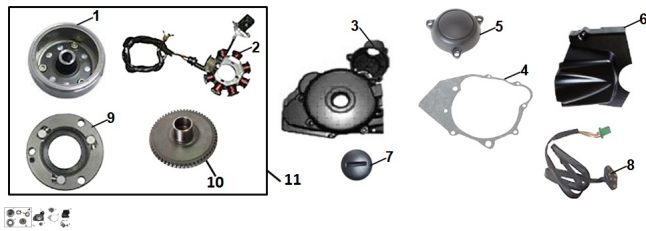

GRUPO TAPA CARTER IZQUIERDA

Rating: Not Rated Yet

Price:

Variant price modifier:

Base price with tax:

Price with discount:

Salesprice with discount:

Sales price:

Sales price without tax:

Discount:

Tax amount:

[Ask a question about this product](#)

Description	Ref.	Título	Código
	1	ROTOR	190-27002
	2	ESTATOR	190-27010
	3	TAPA CARTER LADO VOLANTE	190-11040
	4	JUNTA TAPA CARTER LADO VOLANTE	190-11042
	5	TAPA MOTOR DE	190-11046
	6	TAPA PIÑON	190-11052
	7	TAPA DE I	190-11044