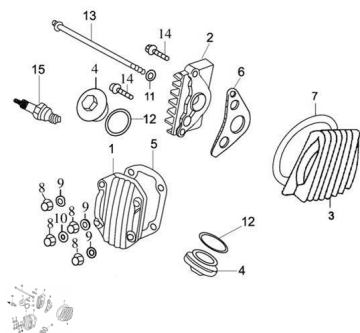

## GRUPO TAPA CABEZA DE CILINDRO

Rating: Not Rated Yet

**Price:**

Variant price modifier:

Base price with tax:

Price with discount:

Salesprice with discount:

Sales price:

Sales price without tax:

Discount:

Tax amount:

[Ask a question about this product](#)

Description	Ref.	Título	Código
	1	COBERTOR CILINDRO	44-12311
	2	COBERTOR DERECHO CILINDRO	44-12240
	3	COBERTOR IZQUIERDO CILINDRO	44-12242
	4	COBERTOR VÁLVULA	44-12243
	5	JUNTA CILINDRO	44-12312
	6	JUNTA DERECHA CILINDRO	44-12244
	7	JUNTA IZQUIERDA CILINDRO	44-12245
	8	TUERCA TAPAM6	44-12313
	9	ARANDELA	44-12344
	10	ARANDELA	44-12345
	11	ARANDELA 6.5	44-12248
	12	O - RING	44-12246
	13	TORNILLO M6 Ø 110	44-GB/T1-3
	14	TORNILLO M6 Ø 20	44-GB/T1-4
	15	BUJÍA (A7TC)	44-34210