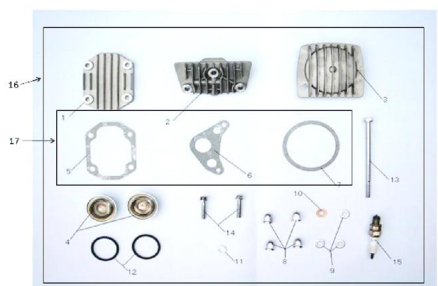

GRUPO TAPA CABEZA DE CILINDRO

Rating: Not Rated Yet

Price:

Variant price modifier:

Base price with tax:

Price with discount:

Salesprice with discount:

Sales price:

Sales price without tax:

Discount:

Tax amount:

[Ask a question about this product](#)

Description	Ref.	Título	Código
	1	TAPA FRONTAL CABEZA DE CILINDRO FX 110	55-800-42
	1	TAPA FRONTAL CABEZA DE CILINDRO	
	2	TAPA DERECHA CABEZA DE CILINDRO FX 110	55-800-43
	2	TAPA DERECHA CABEZA DE