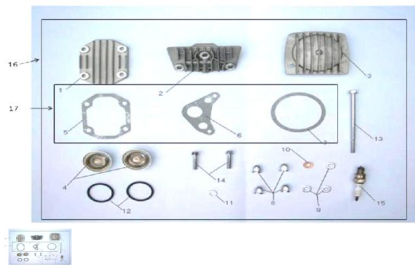

GRUPO TAPA CABEZA DE CILINDRO

Rating: Not Rated Yet

Price:

Variant price modifier:

Base price with tax:

Price with discount:

Salesprice with discount:

Sales price:

Sales price without tax:

Discount:

Tax amount:

[Ask a question about this product](#)

Description	Ref.	Título	Código
	1	TAPA FRONTAL CABEZA DE CILINDRO	
	2	TAPA DERECHA CABEZA DE CILINDRO	
	3	TAPA	
	4	TAPA DE VALVULA	
	5	JUNTA FRONTAL, CILINDRO