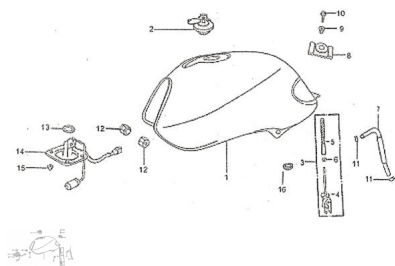

GRUPO TANQUE DE NAFTA

Rating: Not Rated Yet

Price:

Variant price modifier:

Base price with tax:

Price with discount:

Salesprice with discount:

Sales price:

Sales price without tax:

Discount:

Tax amount:

[Ask a question about this product](#)

Description	Ref.	Título	Código
	1	TANQUE DE NAFTA GRIS	
	1	TANQUE DE NAFTA NEGRO	
	1	TANQUE DE NAFTA AZUL	
	1	TANQUE DE NAFTA ROJO	
	2	TAPA TANQUE DE NAFTA	2-48200
	2	TAPA TANQUE DE NAFTA TUNNING	17-80010