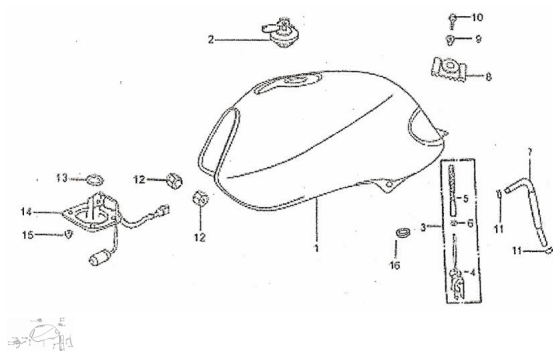

GRUPO TANQUE DE NAFTA

Rating: Not Rated Yet

Price:

Variant price modifier:

Base price with tax:

Price with discount:

Salesprice with discount:

Sales price:

Sales price without tax:

Discount:

Tax amount:

[Ask a question about this product](#)

Description	Ref.	Título	Código
	1	TANQUE DE NAFTA GRIS	2-16610GR
	1	TANQUE DE NAFTA NEGRO	2-16610NE
	1	TANQUE DE NAFTA AZUL	2-16610AZ
	1	TANQUE DE NAFTA ROJO	2-16610R0
	1	TANQUE DE NAFTA AZUL Y NEGRO	
	1	TANQUE DE NAFTA ROJO Y NEGRO