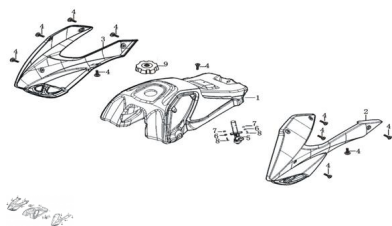

GRUPO TANQUE DE NAFTA (NUEVO DISEÑO)

Rating: Not Rated Yet

Price:

Variant price modifier:

Base price with tax:

Price with discount:

Salesprice with discount:

Sales price:

Sales price without tax:

Discount:

Tax amount:

[Ask a question about this product](#)

Description

	Ref.	Título	Código
1		TAQUE DE NAFTA NUEVO DISEÑO	70-17050-1
2		CARENADO IZQUIERDO TANQUE DE NAFTA NEGRO	70-34006-1NE