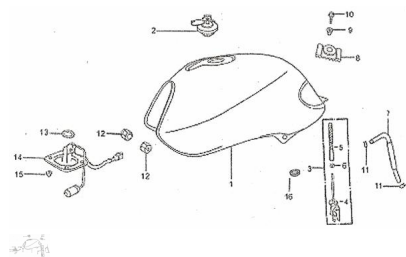

GRUPO TANQUE DE NAFTA

Rating: Not Rated Yet

Price:

Variant price modifier:

Base price with tax:

Price with discount:

Salesprice with discount:

Sales price:

Sales price without tax:

Discount:

Tax amount:

[Ask a question about this product](#)

Description	Ref.	Título	Código
	1	TANQUE DE NAFTA GRIS	
	1	TANQUE DE NAFTA NEGRO	
	1	TANQUE DE NAFTA AZUL	
	1	TANQUE DE NAFTA ROJO	
	2	TAPA TANQUE DE NAFTA	2-48200
	2	TAPA TANQUE DE NAFTA TUNNING	17-80010
	3	ROBINETE	2-16910