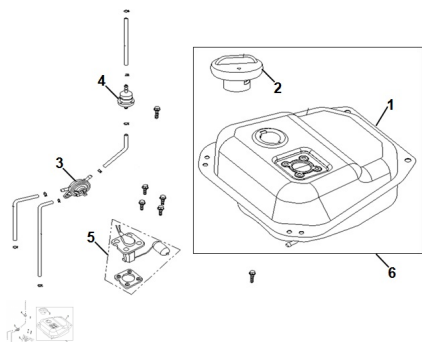

GRUPO TANQUE DE COMBUSTIBLE

Rating: Not Rated Yet

Price:

Variant price modifier:

Base price with tax:

Price with discount:

Salesprice with discount:

Sales price:

Sales price without tax:

Discount:

Tax amount:

[Ask a question about this product](#)

Description

	Ref.	Título		Código
1		TANQUE DE COMBUSTIBLE	206-44110	
2		TAPA TANQUE DE COMBUSTIBLE	206-44140	
3		ROBINETE	206-44130	
4		FILTRO DE COMBUSTIBLE	206-44120